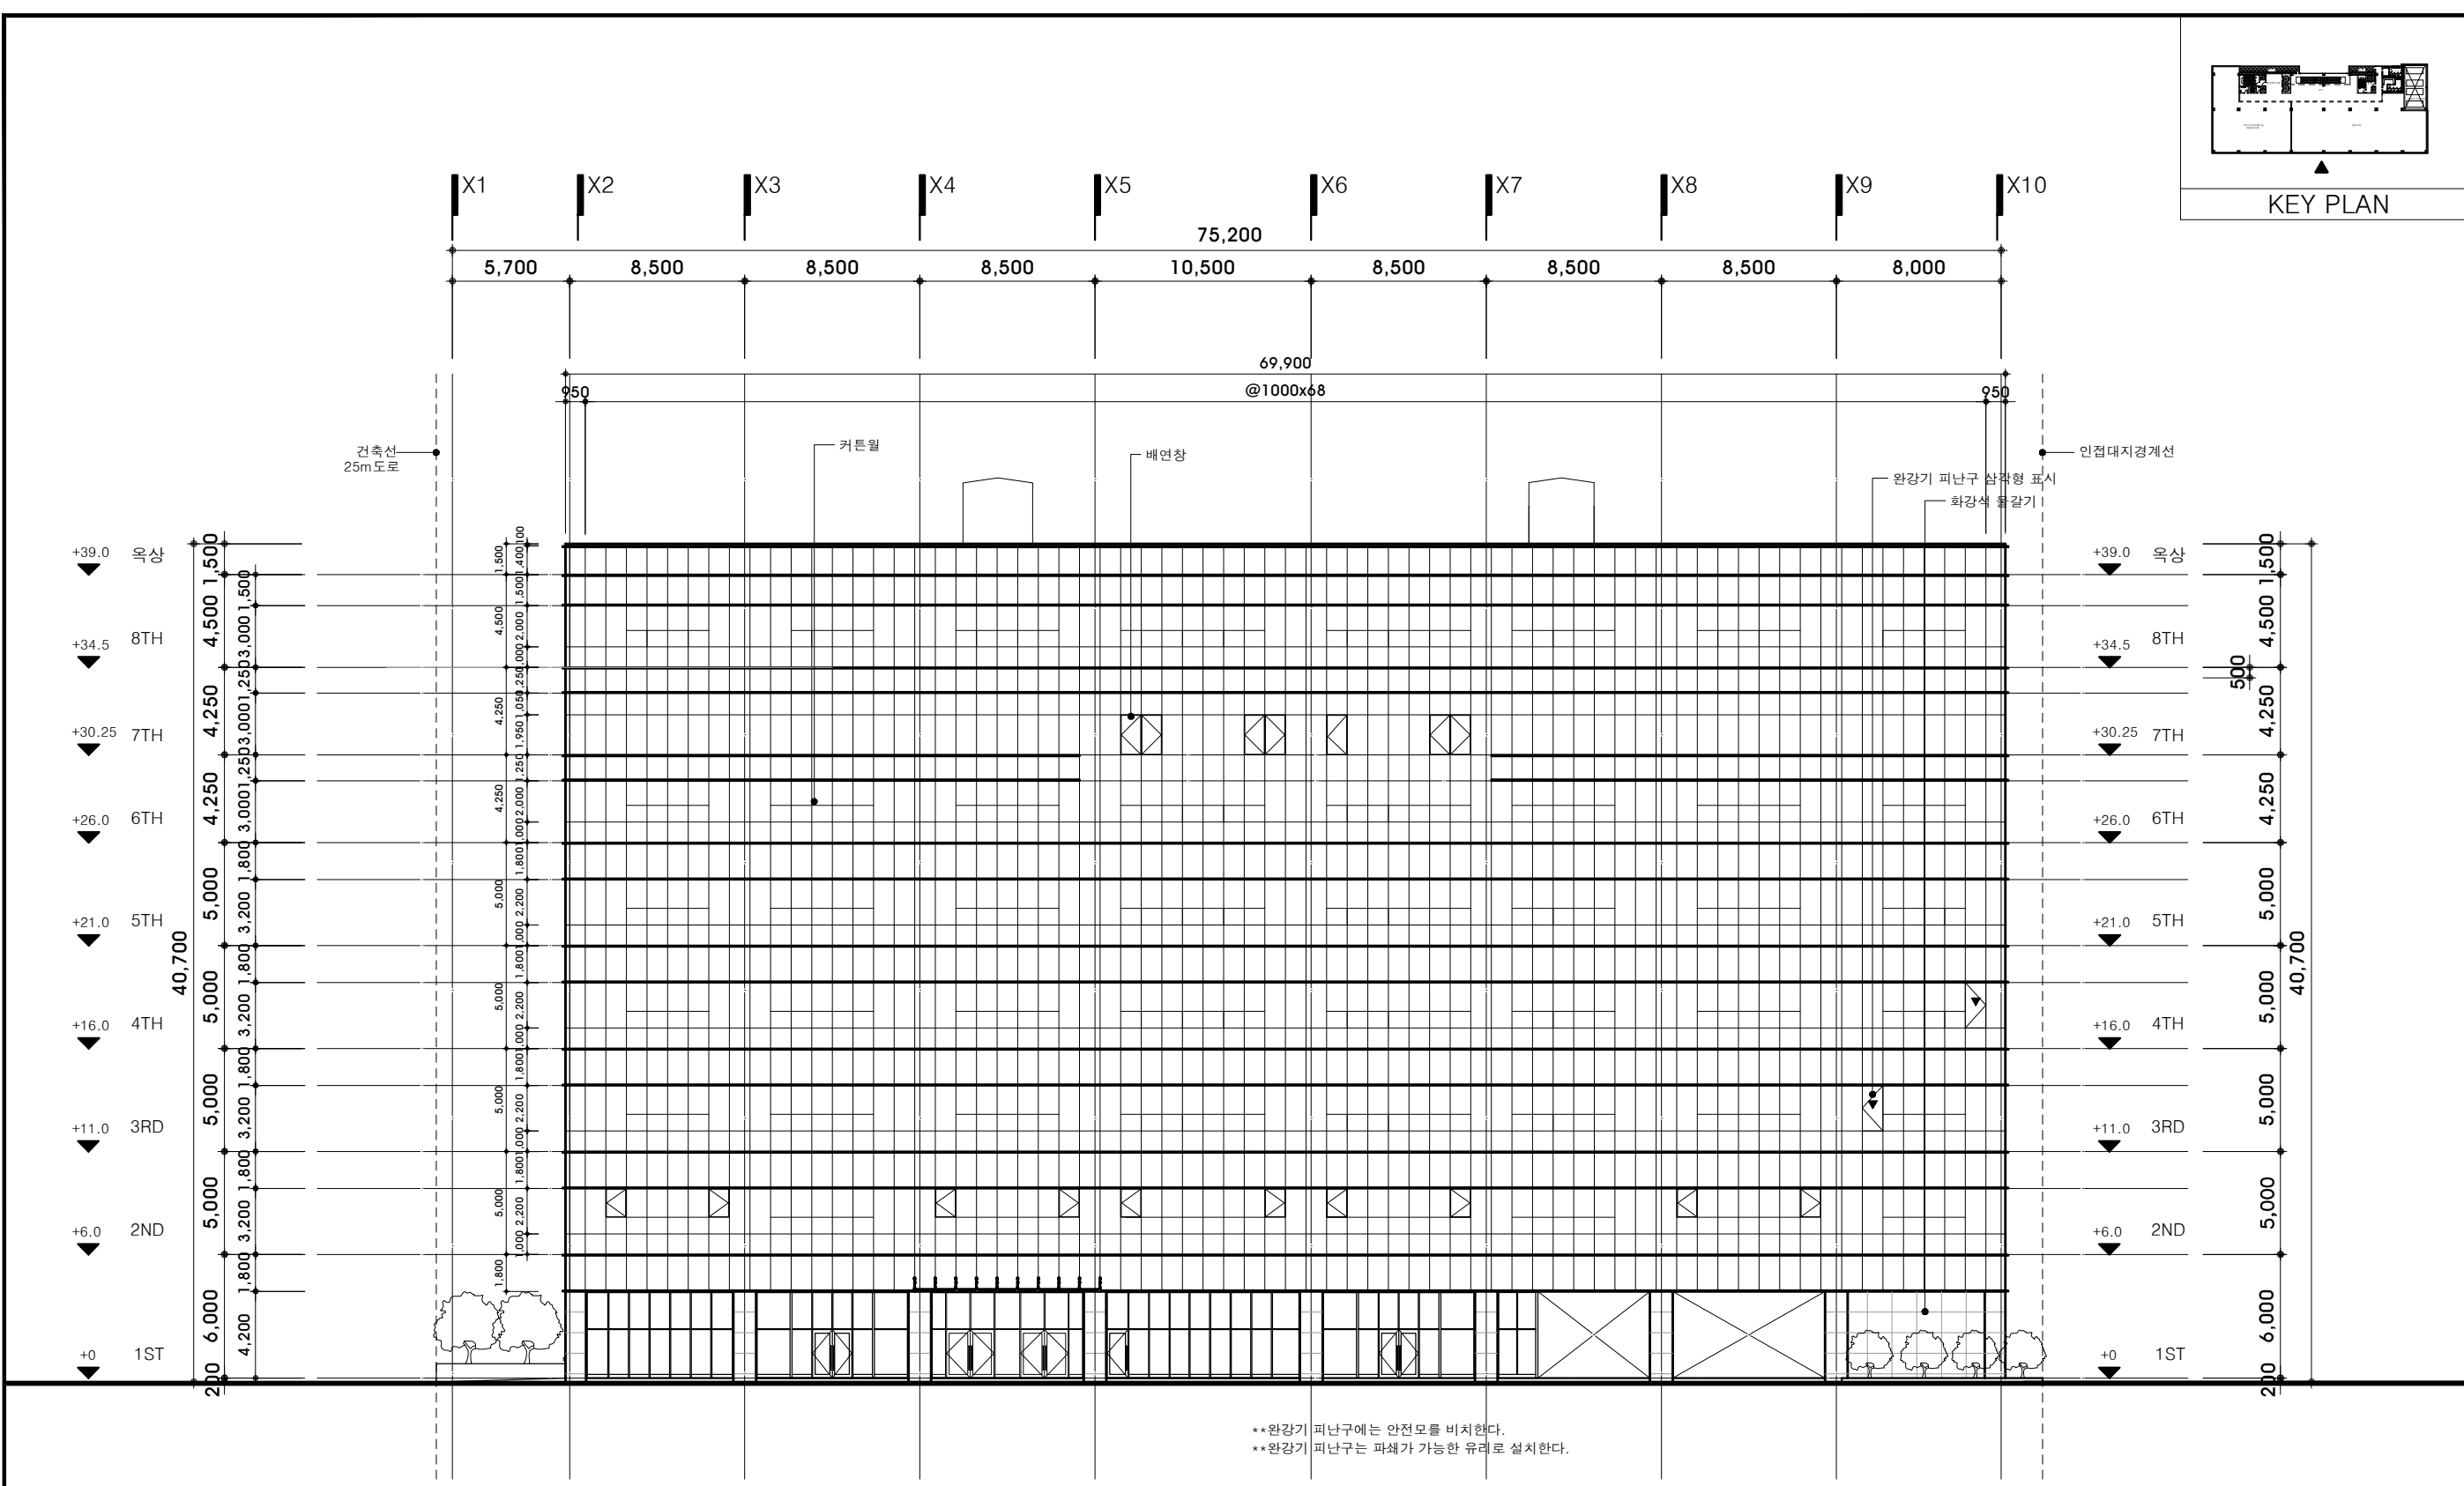

KEY PLAN

1 동측면도(정면도)
SCALE A1:1/150
A3:1/300

DESIGN OFFICE TEMA 건축사사무소 티마 TEL. 02-741-3000 FAX. 02-741-3000	PROJECT TITLE 침산동 MD복합상업시설 신축공사	DRAWING TITLE 동측면도(정면도)	APPROVED BY 권용식	SCALE 1/300	DRAWING NO. A-101
--	------------------------------------	----------------------------	--------------------	----------------	----------------------